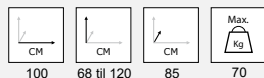

**Puslebord fritstående - sort**

Fritstående elektrisk puslebord med sort stel, som kan justeres i højden.

Pusleområde: L: 93 cm x D: 70 cm.

Inkl. kurv til opbevaring under puslepladen.

OBS: Kurven er hvid og ikke sort som på foto.

Vægmonteret elektrisk puslebord, som kan justeres i højden.

Pusleområde: L 93 cm x D: 70 cm.

Inkl. kurv til opbevaring under puslepladen.

OBS: Kurven er hvid og ikke sort som på foto.

Puslepladen er lavet af bakterieresistent ABS plast, der er nemt at rengøre.