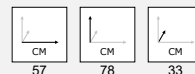

Trappe til pusleborde

18mm hvidpigmenteret birketræ.

802025

1 stk 2.398,-