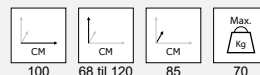

Puslebord fritstående - grå

Fritstående elektrisk puslebord med gråt stel, som kan justeres i højden.

Pusleområde: 93 cm x 70 cm.

Inkl. kurv til opbevaring under puslepladen.

OBS: Kurven er hvid og ikke sort som på foto.

Puslepladen er lavet af bakterieresistent ABS plast, der er nemt at rengøre.